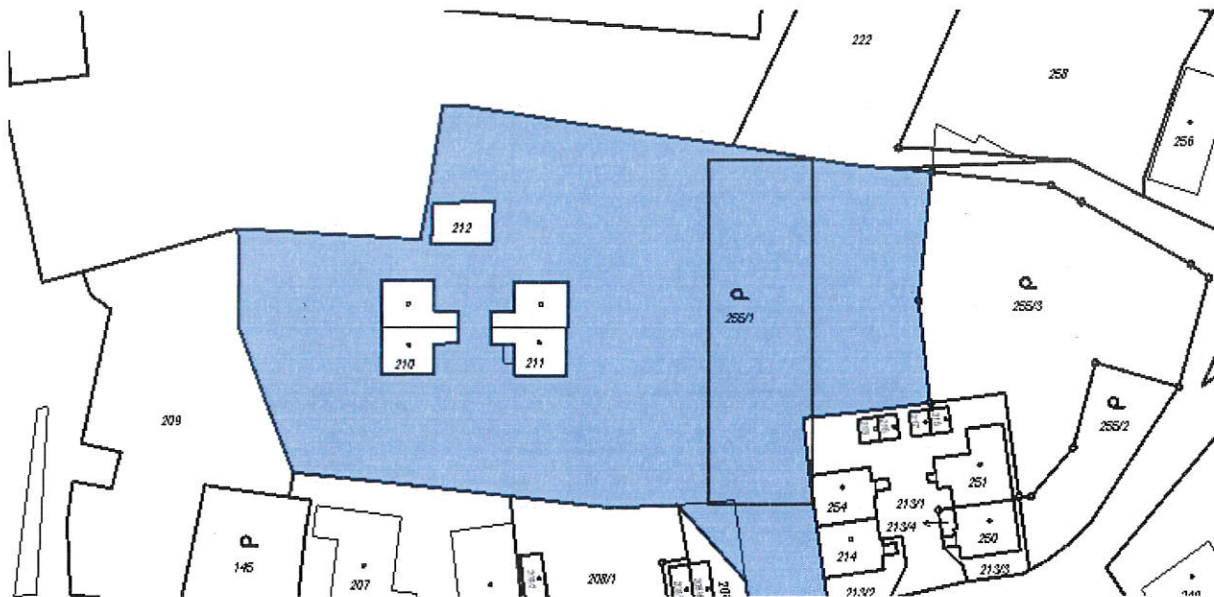

## OBEC SLEZSKÉ PAVLOVICE VYHLAŠUJE ZÁMĚR PRONÁJMU ČÁSTI POZEMKU P. Č. 255/1 O VEL. 748 m<sup>2</sup>

Ve Slezských Pavlovicích 12.10.2021

Úřední deska OÚ Slezské Pavlovice

Ev. číslo:

Vyvěšeno: 12.10.2021

Sejmuto: 27.10.2021