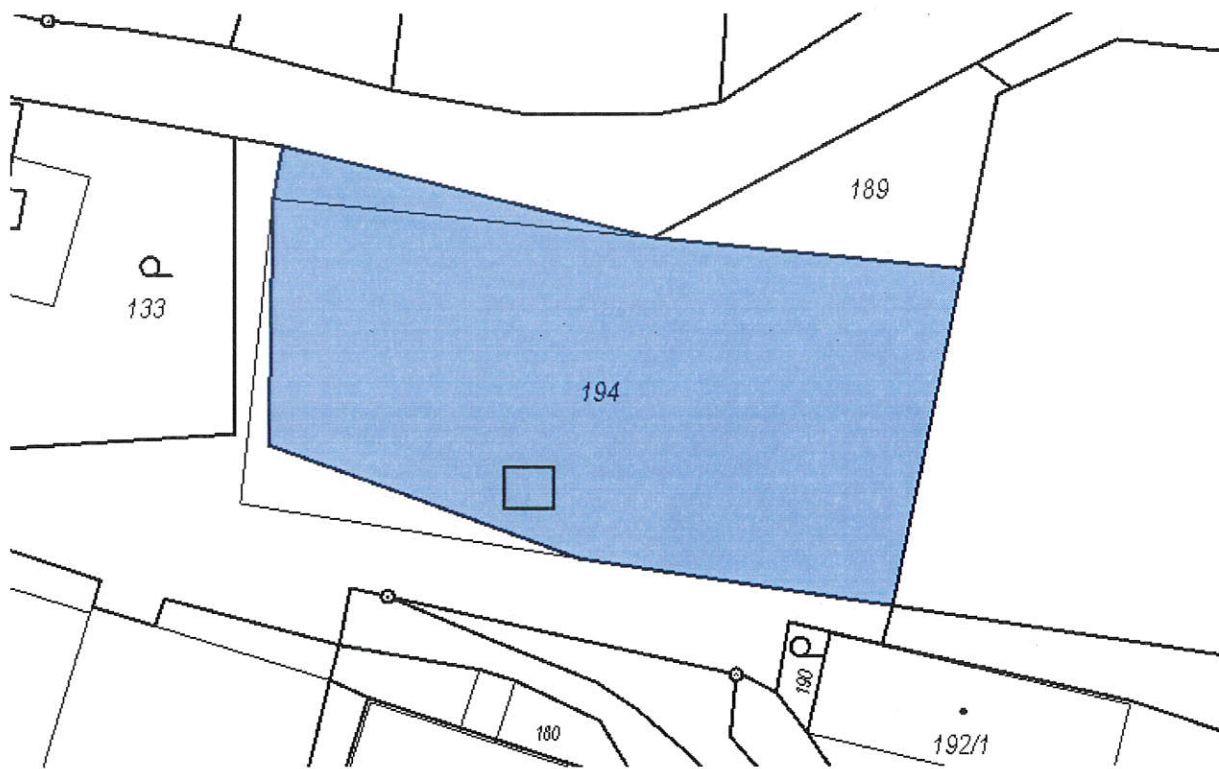

## OBEČ SLEZSKÉ PAVLOVICE VYHLAŠUJE ZÁMĚR PRONÁJMU ČÁSTI POZEMKU P. Č. 194 O VEL. 30 m<sup>2</sup>

Ve Slezských Pavlovicích 12.10.2021

Úřední deska OÚ Slezské Pavlovice

Ev. číslo:

Vyvěšeno: 12.10.2021

Sejmuto: 27.10.2021