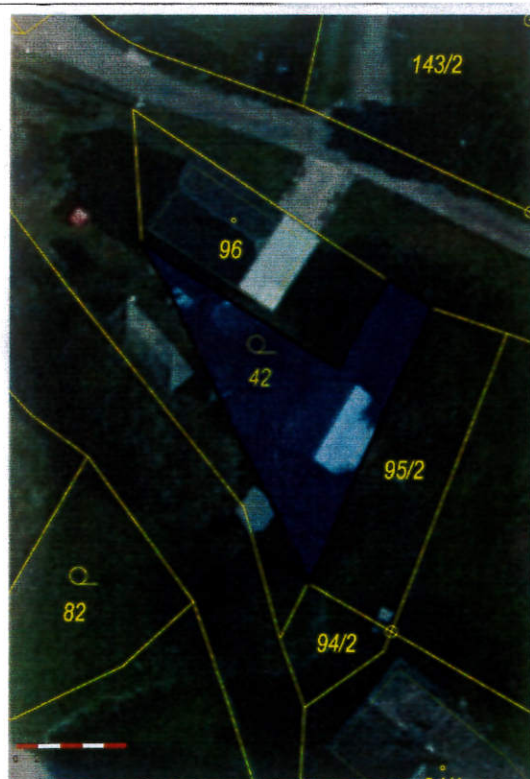

## OBEČ SLEZSKÉ PAVLOVICE VYHLAŠUJE ZÁMĚR PRODEJE

Katastrální území	Číslo parcely	Plocha m <sup>2</sup>	Kultura
Slezské Pavlovice	42	283	zahrada
Slezské Pavlovice	část pozemku 143/1	Cca. 665	ostatní plocha